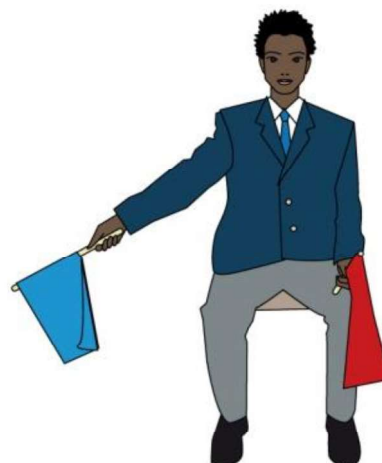

SIGNAUX DES JUGES

JOGAÏ

“Sortie de l’aire de compétition”

Le juge indique qu’il y a eu « sortie » en pointant le drapeau vers le bord de l’aire de compétition, du côté du fautif.

PASSIVITE

Le juge tourne horizontalement ses drapeaux l’un autour de l’autre.

YUKO

*Le Juge étend le bras à 45°
vers le bas,
du côté de celui qui a marqué
(AKA ou AO).*

WAZA-ARI

*Le Juge étend le bras
à hauteur d'épaule
du côté de celui qui a marqué
(AKA ou AO).*

IPPON

*Le Juge étend le bras
vers le haut,
du côté de celui qui a marqué
(AKA ou AO).*