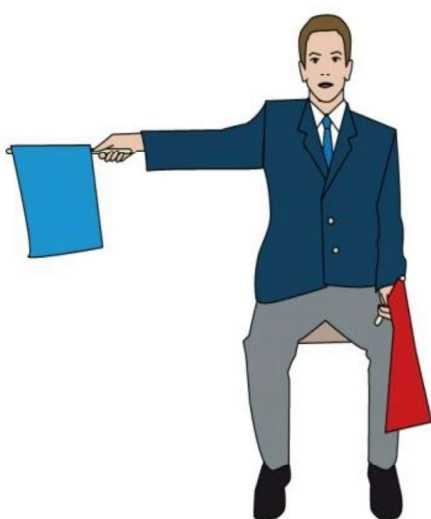

SIGNAUX DES JUGES

JOGAÏ

“Sortie de l’aire de compétition”

Le juge indique qu’il y a eu « sortie » en pointant le drapeau vers le bord de l’aire de compétition, du côté du fautif.

PASSIVITE

Le juge tourne horizontalement ses drapeaux l’un autour de l’autre.

YUKO

*Le Juge étend le bras à 45°
vers le bas,
du côté de celui qui a marqué
(AKA ou AO).*

WAZA-ARI

*Le Juge étend le bras
à hauteur d'épaule
du côté de celui qui a marqué
(AKA ou AO).*

IPPON

*Le Juge étend le bras
vers le haut,
du côté de celui qui a marqué
(AKA ou AO).*