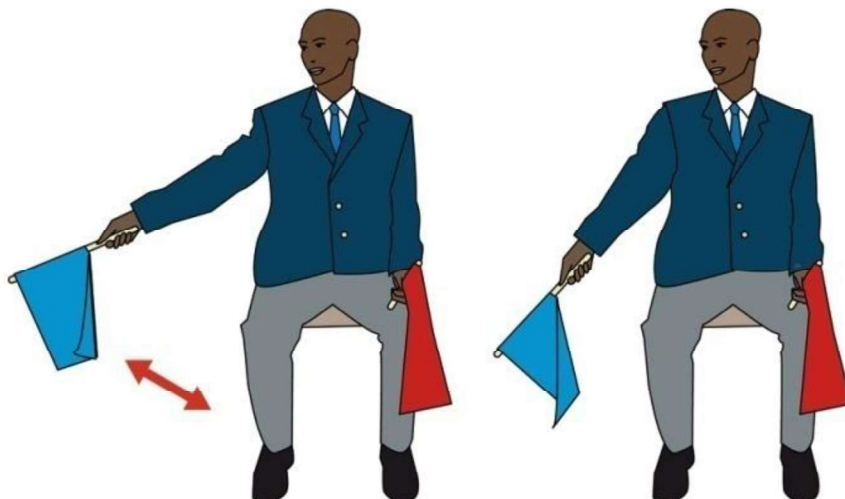

SIGNAUX DES JUGES

JOGAÏ

“Sortie de l’aire de compétition”

Le juge indique qu’il y a eu « sortie » en pointant le drapeau vers le bord de l’aire de compétition, du côté du fautif.

PASSIVITE

Le juge tourne horizontalement ses drapeaux l’un autour de l’autre.

YUKO

*Le Juge étend le bras à 45°
vers le bas,
du côté de celui qui a marqué
(AKA ou AO).*

WAZA-ARI

*Le Juge étend le bras
à hauteur d'épaule
du côté de celui qui a marqué
(AKA ou AO).*

IPPON

*Le Juge étend le bras
vers le haut,
du côté de celui qui a marqué
(AKA ou AO).*